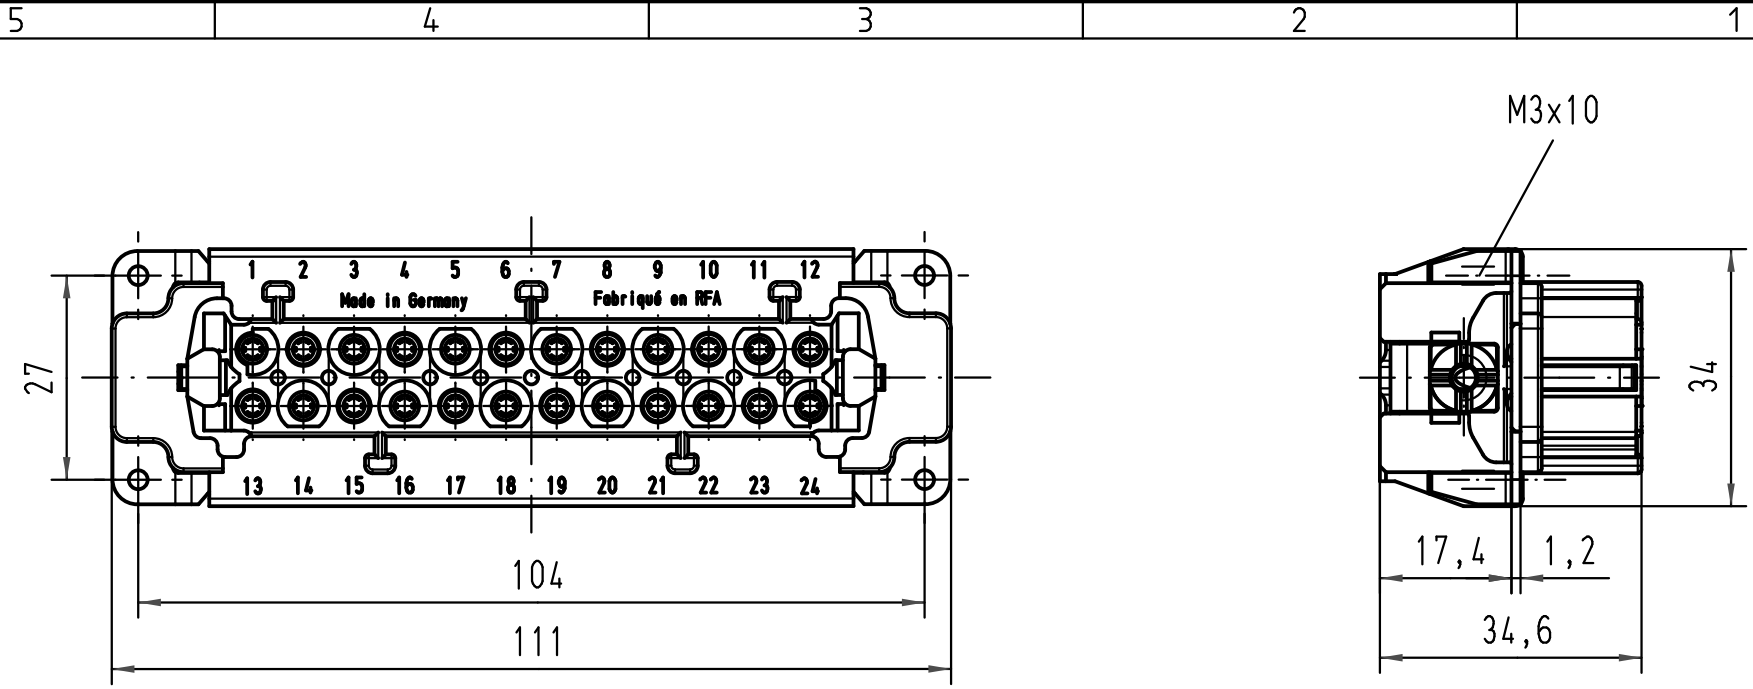

- o Flat Cable Connectors SEK
- o *har-mik®*
- o D-Sub
- o InduCom

➔ Applications

Product details

09 33 024 2701

Female insert, Han 24 E

Series	Han E®, Han® ES/ESS, Han E® AV, Han® ES AV
Number of contacts	24 poles + PE
Size of hood/ housing	Han® 24 B
Termination	Screw term. with wire prot.
Insert material	Standard material
Contacts	Inclusive
Electrical data	16 A 500 V 6 kV 3
RoHS compliant	Yes

Inquiry

Available Downloads

Title	Format	
Data sheet	PDF	↕ download
CAD data 2D	DXF	↕ download
CAD data 3D	IGES	↕ download
CAD data 3D	STEP	↕ download

All Dimensions in mm Original Size DIN A 4			Techn. Character.			Nicht tolerierte Maße/ Free size tolerances		
				Dat.	Name	Maßstab/ Scale 1:1		
			Detail.	09.04.98	KR			
			Insp.		Rue.			
			Stand.		NÖTZEL			
413214	17.09.07	Rull	HARTING Electric GmbH & Co. KG			TB 09 33 024 2701 Blatt/ page 		
28552	11.10.00	ROH.	D-32339 Espelkamp					
26781								
Mod.	Dat.	Name				Sub.		