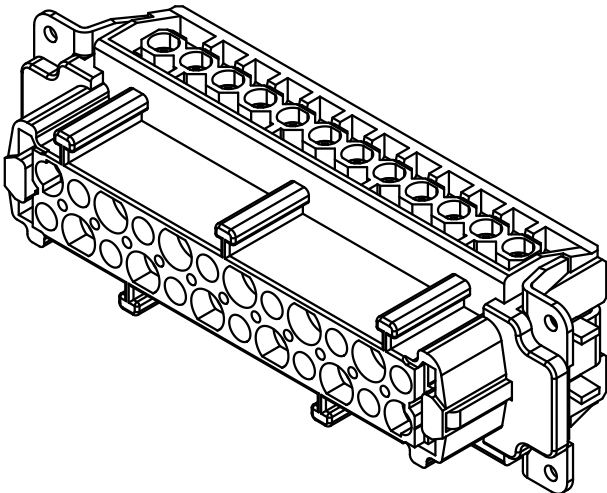

- o Flat Cable Connectors SEK
- o *har-mik®*
- o D-Sub
- o InduCom

➔ Applications

Product details

09 33 024 2701

Female insert, Han 24 E

Series	Han E®, Han® ES/ESS, Han E® AV, Han® ES AV
Number of contacts	24 poles + PE
Size of hood/ housing	Han® 24 B
Termination	Screw term. with wire prot.
Insert material	Standard material
Contacts	Inclusive
Electrical data	16 A 500 V 6 kV 3
RoHS compliant	Yes

Inquiry

Available Downloads

Title	Format	
Data sheet	PDF	↕ download
CAD data 2D	DXF	↕ download
CAD data 3D	IGES	↕ download
CAD data 3D	STEP	↕ download

All Dimensions in mm Original Size DIN A 4			Techn. Character.			Nicht tolerierte Maße/ Free size tolerances		
				Dat.	Name	Maßstab/ Scale 1:1		
			Detail.	09.04.98	KR			
			Insp.		Rue.			
			Stand.		NÖTZEL			
413214	17.09.07	Rull	HARTING Electric GmbH & Co. KG			TB 09 33 024 2701 Blatt/ page 		
28552	11.10.00	ROH.	D-32339 Espelkamp					
26781								
Mod.	Dat.	Name				Sub.		